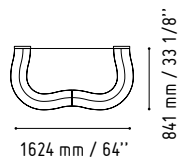

LUV22

- 80 - HIGH GLOSS GREEN
- 67 - WHITE PASTEL

WAVE

LUV49L

858 mm / 33 7/8"

- 73 - HIGH GLOSS WHITE
- 67 - WHITE PASTEL

mini WAVE