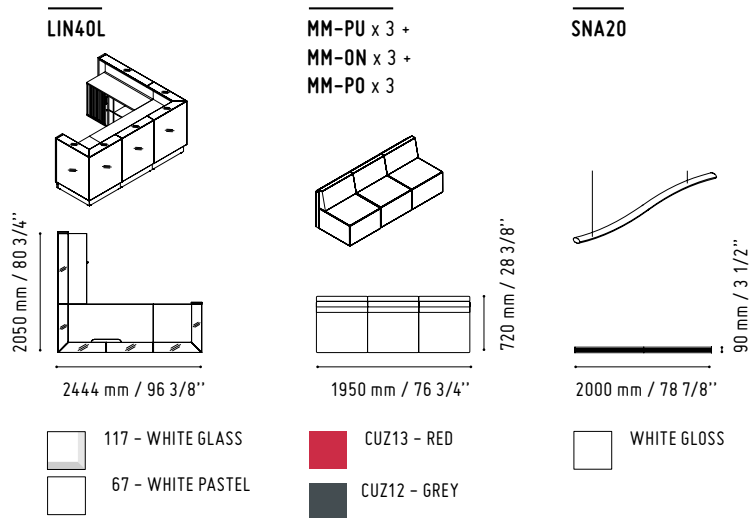

1500 mm / 59 1/8"

- WHITE GLOSS

IM21S

432 mm / 17"

1334 mm / 52 5/8"

- 117 - WHITE GLASS
- 67 - WHITE PASTEL

LINEA

LIN41L